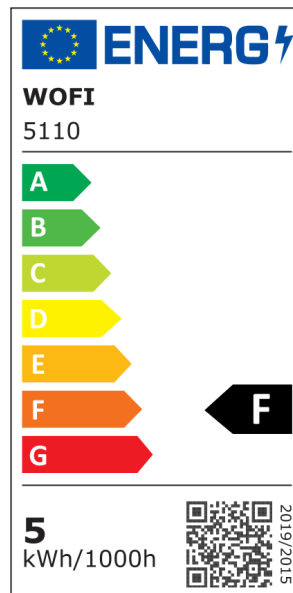

Artikelnummer : 5110  
**LED\_SMD C35 E14**  
**998 LEUCHTMITTEL**

### Technische Daten

Leuchtmittel : E14  
 Watt : 5,5 W  
 Lumen : 470 lm  
 Kelvin : 3000 K Warmweiss  
 Farbwiedergabe : 84 CRI  
 Lebensdauer : 25000 H  
 Schaltzyklen : 20000 x ON/OFF  
 Betriebsspannung : 220V - 240V ~ 50Hz - 50Hz  
 Energieverbrauch : 5.50 kWh/1000h  
 Stromstärke : 47 mA  
 Abstrahlwinkel : 200 °  
 Dimmbar : Nein